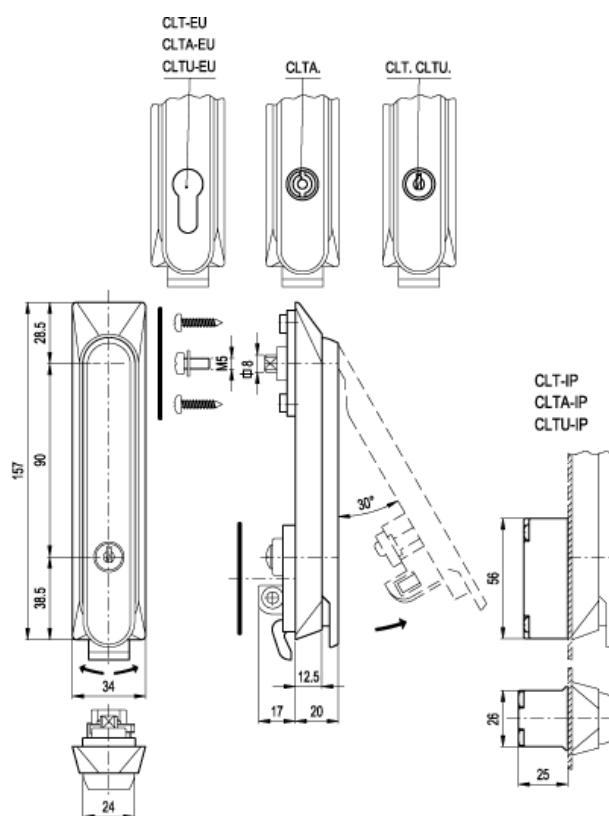

Varenummer: 2310421166  
Beskrivelse: E+G Lås med håndtag  
CLTU.160

## Mål

g = 145  
Type = CLTU.160